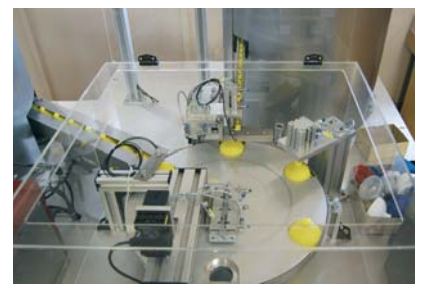

Der Verschluss,
der Energiequellen
öffnet und dosiert

Energie mit Isostar
durch Push-Pull oder
Klappverschluss
von Silac

Silac: Ein Mundstück als Kunststück

Er ist der Klassiker im Sport – der Push-Pull-Verschluss für Sporttrinkflaschen.

Sport heisst Bewegung und in voller Bewegung wollen Sportler neue Energie tanken. Der Push-Pull-Verschluss bringt Energie bei voller Aktivität – Flüssigkeitszufuhr mit nur einer Hand dank genialem Mundstück.

Wir haben den Push-Pull-Verschluss noch perfektioniert und erhöhen den Mundkomfort mit einem noch weicheren Mundstück. Push and Pull - perfekte Energiezufuhr bei garantierter Ausfallsicherheit.

Silac ist der kompetente Partner für perfekte Spritzgiessprozesse und vollautomatische Endmontage: Unsere Anlage montiert 45 Verschlüsse pro Minute oder 25'000 Stück pro Tag.