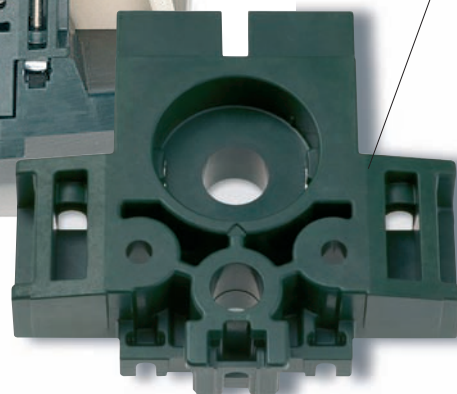

## Silac und der Kaffee ist fertig

Manche Tasse Kaffee haben wir in den höchsten Kaffeegenuss investiert. In der Profikaffeemaschine Tiger von Thermoplan stecken Duroplast-Elemente von Silac.

Thermoplan in Weggis baut Kaffeemaschinen für den höchsten Genuss und den professionellen Einsatz. Perfektion, Präzision und Wirtschaftlichkeit gehören zum Kaffeegenuss. Silac hat Duroplast für Kaffeemaschinen neu entdeckt. Hitzebeständigkeit, Formstabilität und Preisvorteile zeichnen Duroplast aus. Warten Sie keine Kaffeetasse lang und fragen Sie uns als Spezialist für Duroplast-Spritzgusstechnik.

Tiger von Thermoplan: Die Grundplatte, die Mahlwerkdeckel und hochpräzise funktionierende Zahnräder stammen aus dem Hause Silac.

**SILAC AG**  
**8844 EUTHAL**

Kunststoffwerk / Werkzeugbau