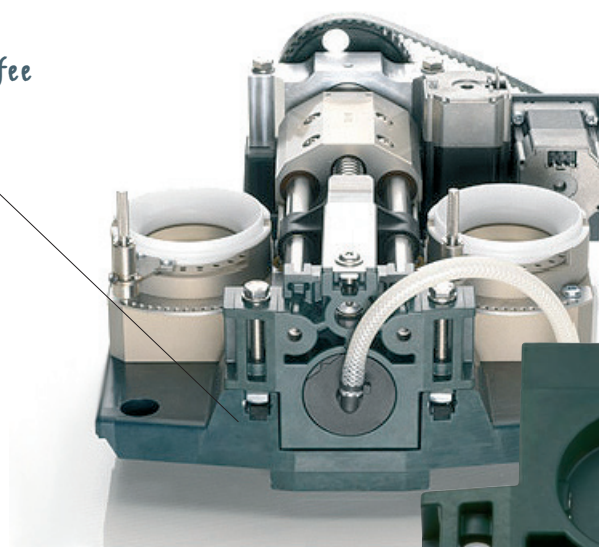

Wir bringen Kaffee  
in Form mit  
Duroplast!

Von Grund auf das  
Beste für den Kaffee  
- von Silac.

## Silac und der Kaffee ist fertig

Manche Tasse Kaffee haben wir in den höchsten Kaffeegenuss investiert. In der Profikaffeemaschine Tiger von Thermoplan stecken Duroplast-Elemente von Silac.

Thermoplan in Weggis baut Kaffeemaschinen für den höchsten Genuss und den professionellen Einsatz. Perfektion, Präzision und Wirtschaftlichkeit gehören zum Kaffeegenuss. Silac hat Duroplast für Kaffeemaschinen neu entdeckt. Hitzebeständigkeit, Formstabilität und Preisvorteile zeichnen Duroplast aus. Warten Sie keine Kaffeetasse lang und fragen Sie uns als Spezialist für Duroplast-Spritzgusstechnik.

Tiger von Thermoplan: Die Grundplatte, die Mahlwerkdeckel und hochpräzise funktionierende Zahnräder stammen aus dem Hause Silac.

**SILAC AG**  
**8844 EUTHAL**

Kunststoffwerk / Werkzeugbau