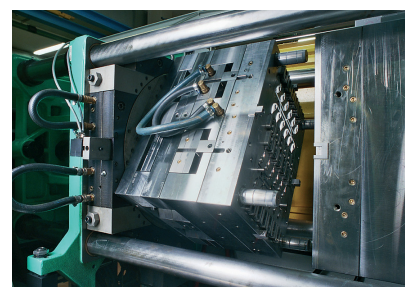

Produkt und  
Verpackung - eine  
raffinierte Einheit

Vom Griff feeling  
bis zum Verschluss ein  
Silac Kunst(stoff)werk.

## Silac-Feeling für Innovationen

Für Innovationen in der Medizin- und Dentaltechnik ist Kunststoff mit der Silac-Mehrkomponententechnik das Erfolgspotential. Die Innovation der elmex Interdentalbürste mit überlegener Reinigungsleistung wird bei Silac produziert.

Der Tastsinn entscheidet über das gute Gefühl: Die neuste Entwicklung für die Dentalpflege besteht durch ergonomische Kunststoffgriffe mit rutschfester, weicher Griffmulde. Das perfekte Design verwandelt die Schutzkappe zur Griffverlängerung.

Hart- und Weichmaterialien werden zu einer Einheit in perfekter Form verbunden und in farblicher Vielfalt in einem Arbeitsgang produziert.

**SILAC AG**  
**8844 EUTHAL**

Kunststoffwerk / Werkzeugbau